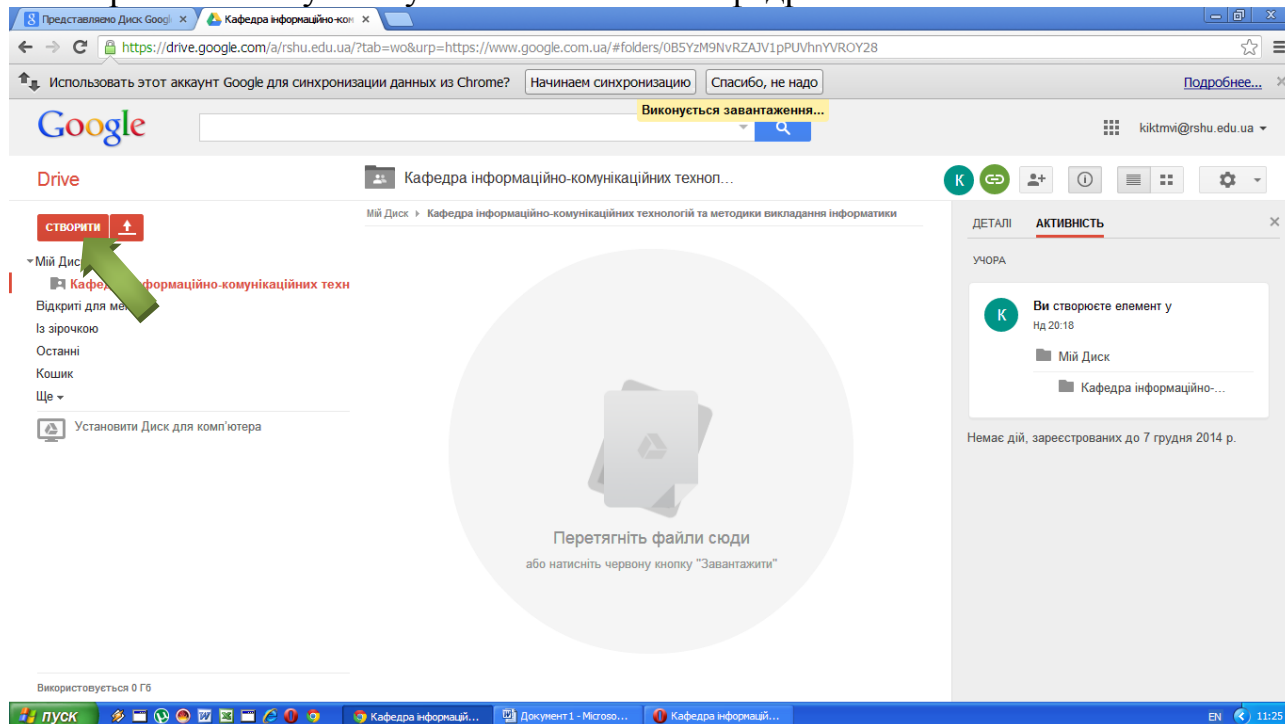

3. Ви побачите кафедральний диск і папку (назва кафедри), яка буде доступна студентам. Інші матеріали, розміщені на віртуальному диску за межами цієї папки, будуть доступні лише Вам.

4. Потрібно зайти у папку з назвою Вашої кафедри